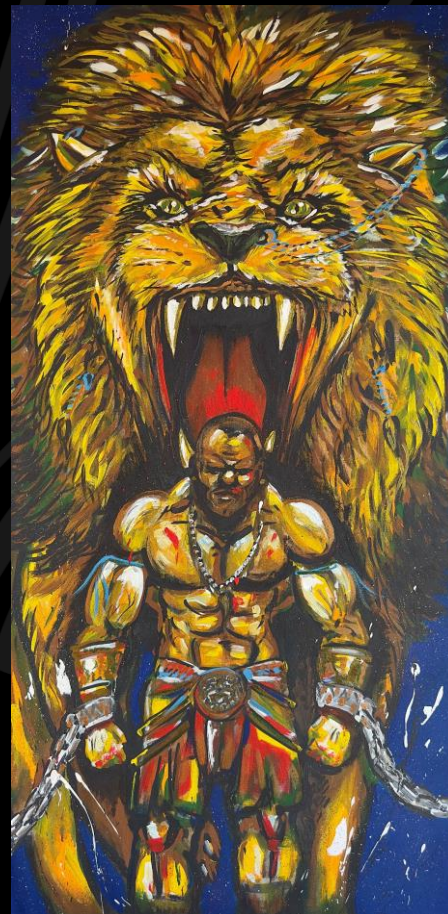

Domov

LEV V KLECI

Popis:

Lev v kleci je obraz znázorňující ochočené divoké zvíře podmaněné ženou. Každý muž v sobě má zvířecí sílu, které se dobrovolně vzdává v zájmu podřízenosti ve vztahu se ženou. Žena tady figuruje jako dominantní bytost nesoucí královskou korunu v podobě tetování na její levé noze. Koruna symbolizuje její nadřazenost nad domestikovaným lvem mezi jejíma rozkročenýma nohama. Lev představuje muže který v sobě potlačil divokost a zvířecí sílu protože mu život v kleci vyhovuje. Klec vyjadřují rozkročené nohy ženy a její smyslné hýždě jako symbol jejího ženství. Pod lvem se odráží jeho zvířecí energie v pestrých barvách a ta se dal rozptyluje v rámu obrazu.

Lev v kleci

LVÍ VOLÁNÍ

Popis:

Lví volání je obraz zachycující bojovníka smazaného řetězy a řvoucího lva v jeho pozadí. Toto dílo symbolizuje muže který se snaží dělat vše aby uspěl, ale stále ho drží řetězy zajetí společnosti ve které žije. Lev v podobě zvířecí bestie na něj řve, křičí aby se probudil a utrhł se z okovů které ho drží. Uslyší bojovník lví volání a stane se skutečným strůjcem svého osudu, nebo zůstane v nuancích společnosti a bude poslušně pracovat za ubohou odměnu jako otrok? Dílo je připomínkou toho, že každý máme v tomto životě své poslání a pokud budeme v řetězech, tak se můžeme snažit jak nejlíc můžeme, ale poslání nedosáhneme. Obraz je motivací pro všechny kteří jsou na prahu rozhodnutí vzít život do svých rukou.