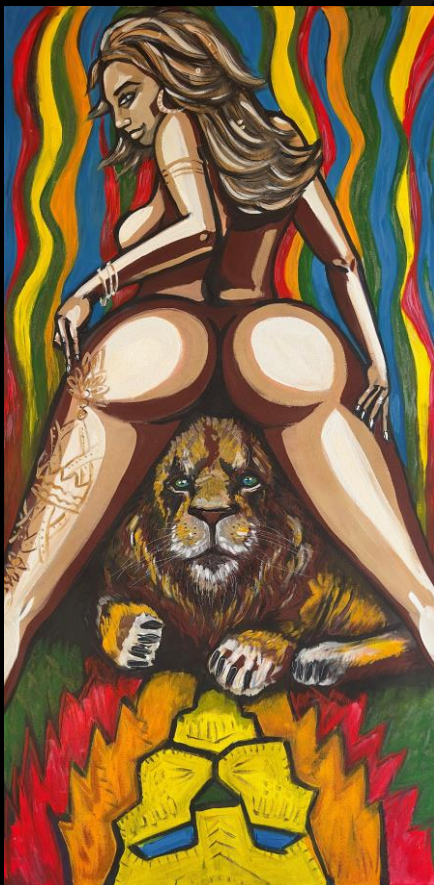

Mandala Survivor

LEV AZUA

Popis:

Maska lvího bojovníka je symbolem válečníka domorodého kmene lidí žijících v divočině. Lev je od pradávna považován za krále džungle a proto není náhodou, že je tento kmen i v současnosti velice obávaný pro svoji bojovnost. Obraz je připomínkou toho, že i bájní bojovníci nosili masku, která je nejen chránila ale také pod ni skrývali svoji pravou tvář. I v současnosti nosíme v každodenním životě masky za kterými se schováváme protože je to pohodlné. Hrajeme role protože je to jednoduché. Obraz upozorňuje na možnost tyto masky odložit a stát se samotným symbolem masky který budí respekt bojovníka. Stát se lvem.

DOMOV

Popis:

Domov je obraz, kde ústředním symbolem je magický oheň. Domov je vnímán jako místo odpočinku a bezpečí. Na ostrově jsme si k tábora, který představoval náš domov vybudovali tak silný vztah, že i když jsme byli týden v karanténě v luxusním rezortu, tak jediné po čem jsme nejvíc toužili je vrátit se zpět na ostrov do našeho tábora. To mě přimělo k myšlence ze domov není pouze místo tvořené zdmi a střechou nad hlavou. Je to především místo kde se nacházíme se svými blízkými. Domov je rodina a může být všude kde je rodina s vámi.

Domov

LEV V KLECI

Popis:

Lev v kleci je obraz znázorňující ochočené divoké zvíře podmaněné ženou. Každý muž v sobě má zvířecí sílu, které se dobrovolně vzdává v zájmu podřízenosti ve vztahu se ženou. Žena tady figuruje jako dominantní bytost nesoucí královskou korunu v podobě tetování na její levé noze. Koruna symbolizuje její nadřazenost nad domestikovaným lvem mezi jejíma rozkročenýma nohama. Lev představuje muže který v sobě potlačil divokost a zvířecí sílu protože mu život v kleci vyhovuje. Klec vyjadřují rozkročené nohy ženy a její smyslné hýždě jako symbol jejího ženství. Pod lvem se odráží jeho zvířecí energie v pestrých barvách a ta se dal rozptyluje v rámu obrazu.