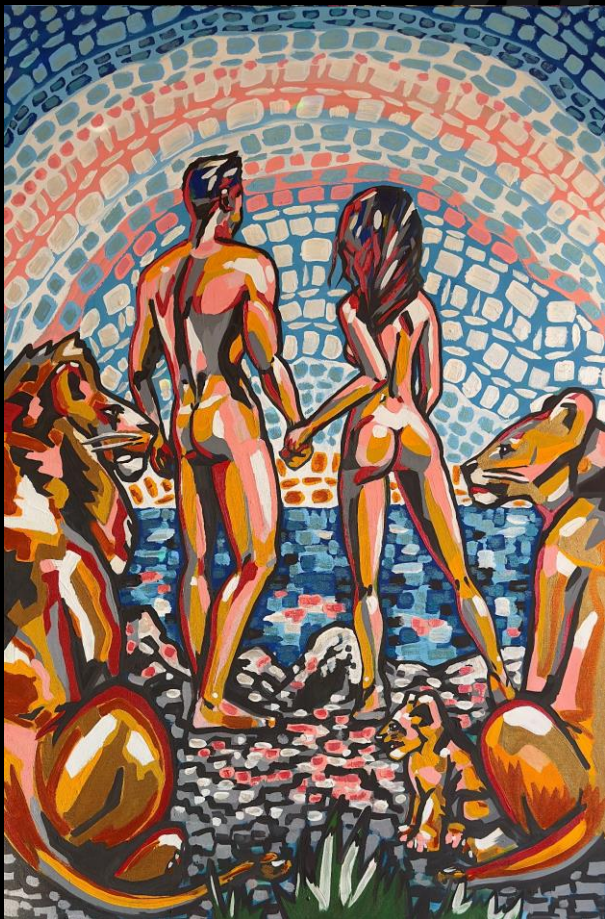

Lev v kleci

LVÍ VOLÁNÍ

Popis:

Lví volání je obraz zachycující bojovníka smazaného řetězy a řvoucího lva v jeho pozadí. Toto dílo symbolizuje muže který se snaží dělat vše aby uspěl, ale stále ho drží řetězy zajetí společnosti ve které žije. Lev v podobě zvířecí bestie na něj řve, křičí aby se probudil a utrhł se z okovů které ho drží. Uslyší bojovník lví volání a stane se skutečným strůjcem svého osudu, nebo zůstane v nuancích společnosti a bude poslušně pracovat za ubohou odměnu jako otrok? Dílo je připomínkou toho, že každý máme v tomto životě své poslání a pokud budeme v řetězech, tak se můžeme snažit jak nejlíc můžeme, ale poslání nedosáhneme. Obraz je motivací pro všechny kteří jsou na prahu rozhodnutí vzít život do svých rukou.

Popis:

Dva obrazy v jednom. Pravá strana znázorňuje muže ve slavnostním obleku se lvicí v jeho pozadí. Levá strana znázorňuje ženu ve slavnostních šatech se lvem v jejím pozadí.

THE OFFICIAL WORK OF ART BY LUKÁŠ URBAN

Název: Dvě tváře

Rok: 2024

Kolekce: Zrození lva

Materiál: Akryl na plátně

Rozměr: 2x 50 x 100 x 1,5cm

Katalogová cena: Naskenujte QR kód

Informace: www.urbanartgallery.cz

LVÍ SMEČKA

Popis:

Lví smečka je obraz který symbolizuje dva lidi se zvířecí energií, jsou si vědomi své vzájemné síly a přitažlivosti. Postavy muže a ženy vyhlíží vstříc své budoucnosti zatímco lví smečka na ně z dálky dohlíží a chrání je na jejich cestě za životním dobrodružstvím. Tady začíná nový vztah mezi lvem a lvicí, kteří se našli navzdory výtvarným současněmu technického světa. Jednoho dne nebude lví ochrana potřeba, protože vyobrazeny pár se transformuje v samotnou sílu lva. Obraz slouží jako lví ochrana pro všechny lidské páry, kteří jsou na cestě za dobrodružstvím jménem život.